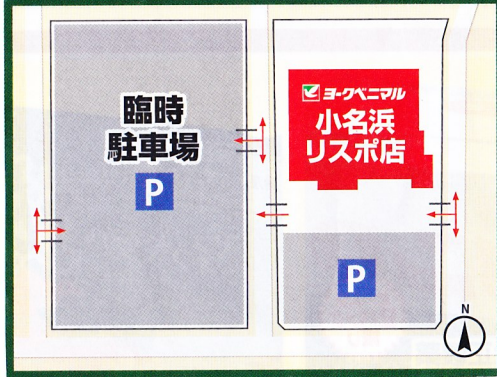

## 小名浜リスポ店拡大図

## ご来店案内図

**ヨクベニマル  
小名浜店**  
建て替えの為  
一時休業中

※オープン時、混雑状況により  
開店時間を早める場合がございます。  
※オープニングセール期間中  
は大変混雑が予想されます。  
お車でご来店の際は、ご  
近所様お誘い合わせの上、  
同乗されるか、近隣の方は、  
自転車・徒歩でのご来店にご  
協力ください。