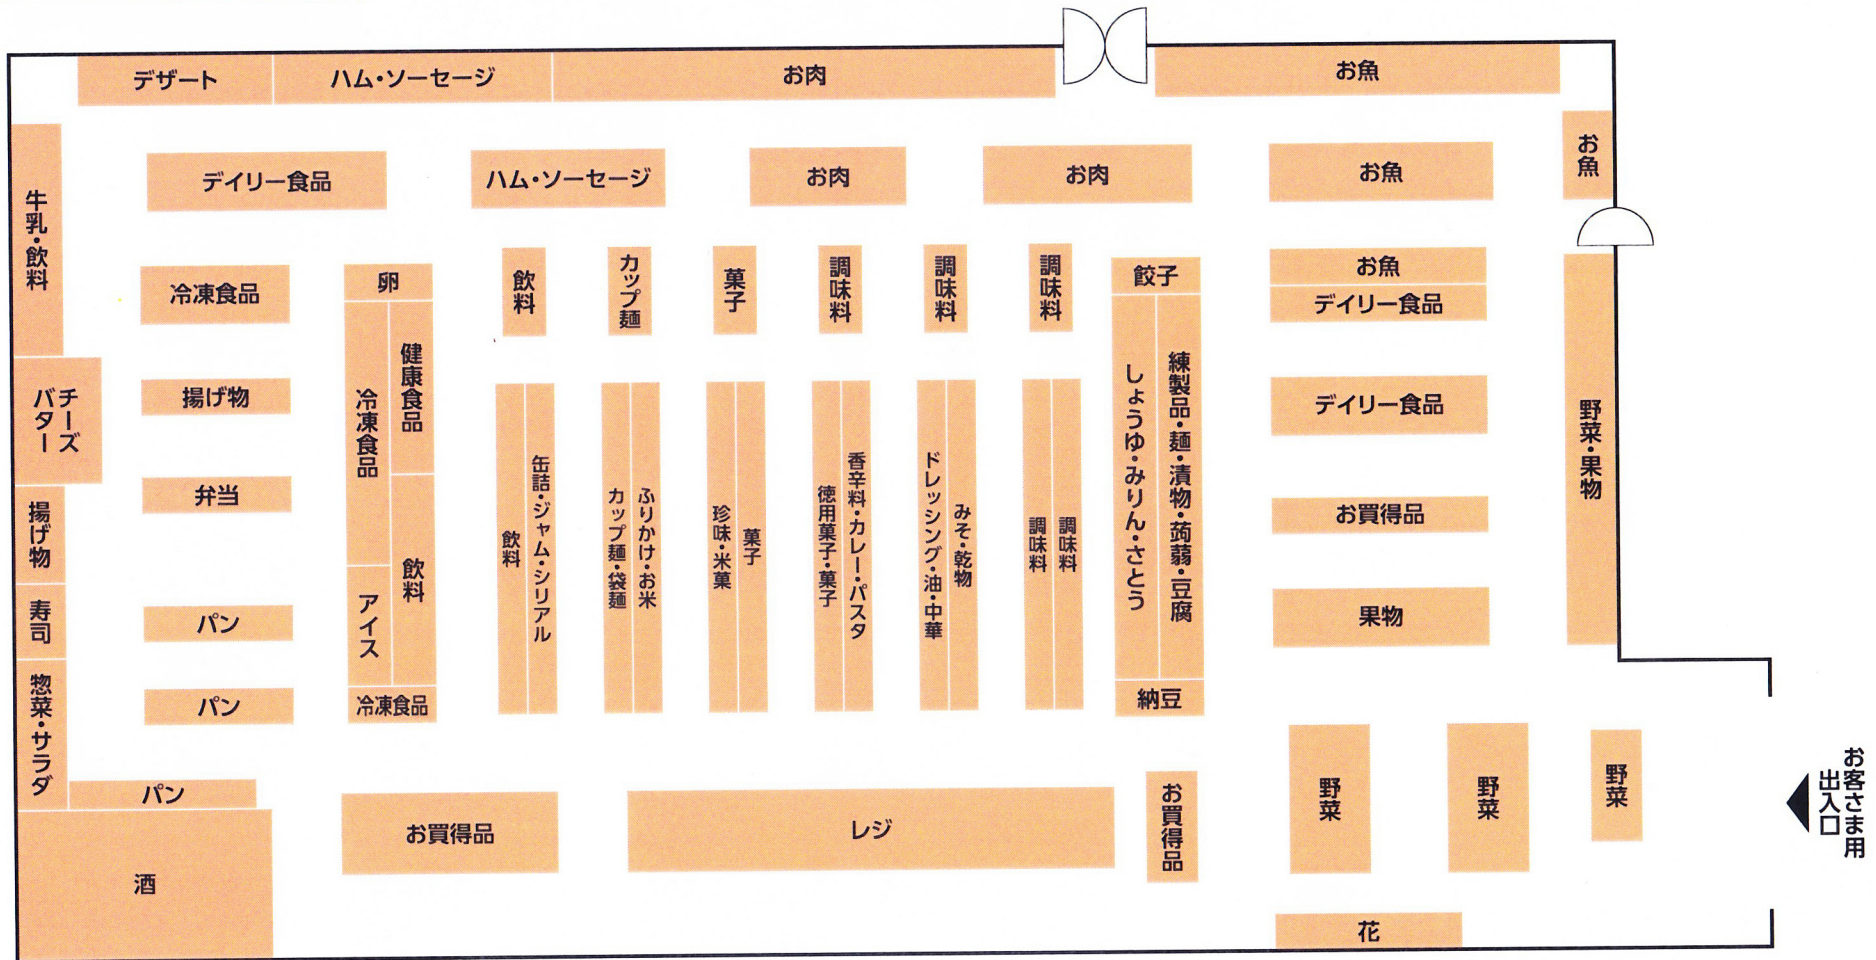

ザ・ビッグエクスプレス 富田店

■FLOOR GUIDE 売場案内図■

お客さま用
出入口

※一部商品陳列場所が変更になる場合がございます。

ザ・ビッグはイオングループのディスカウントストアです。イオンカード・WAONカードもご使用いただけます。