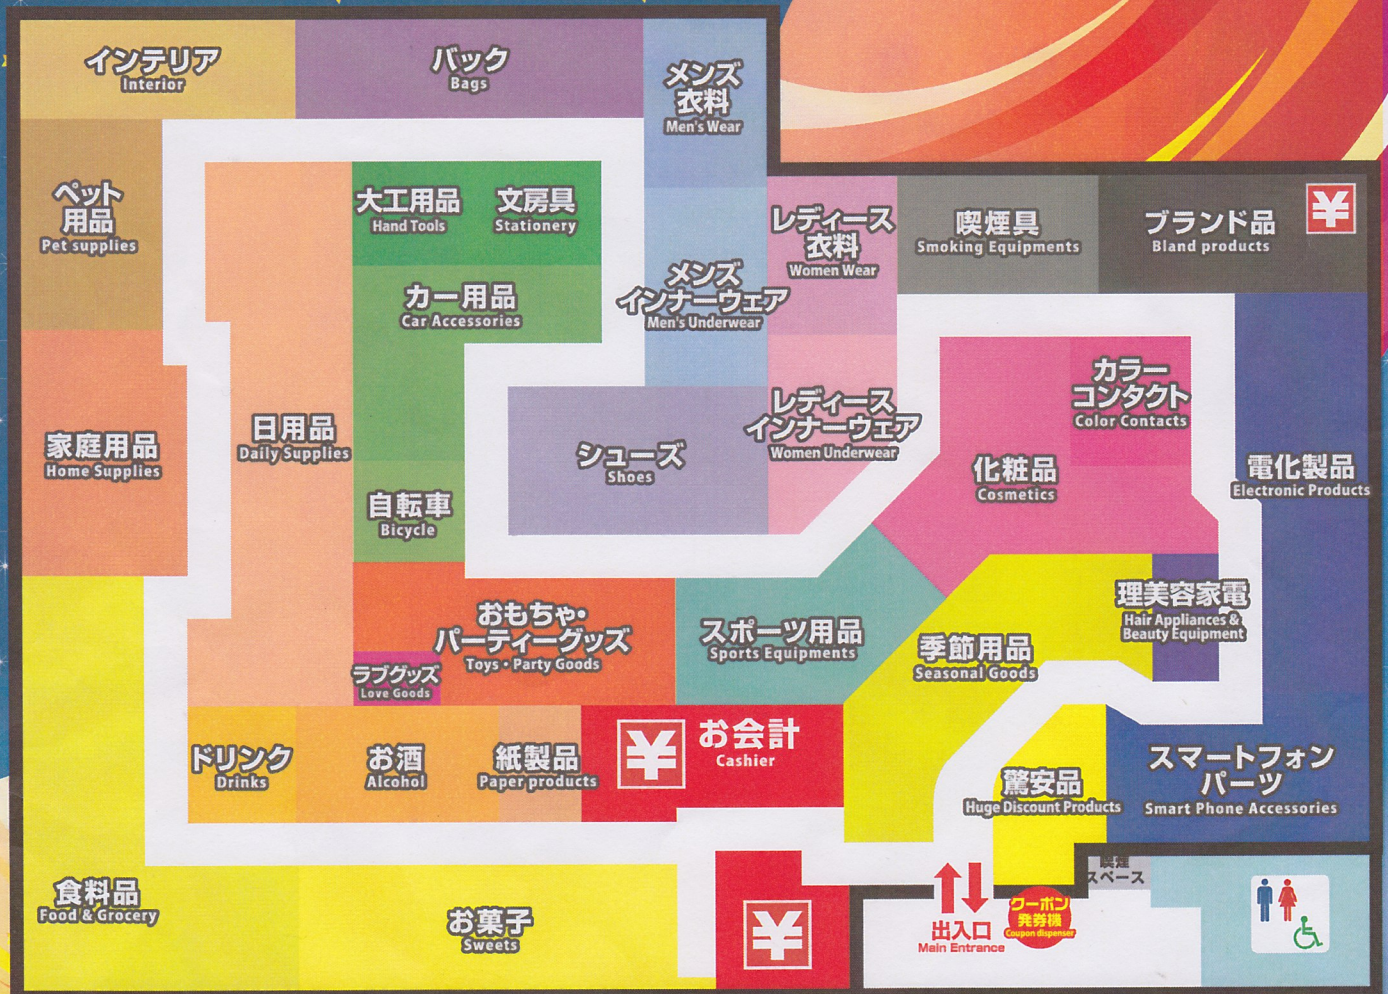

# 驚安の殿堂

## ドンキホーテ 須賀川店

# FLOOR MAP

営業時間

朝 9:00 ~ 深夜 2:00